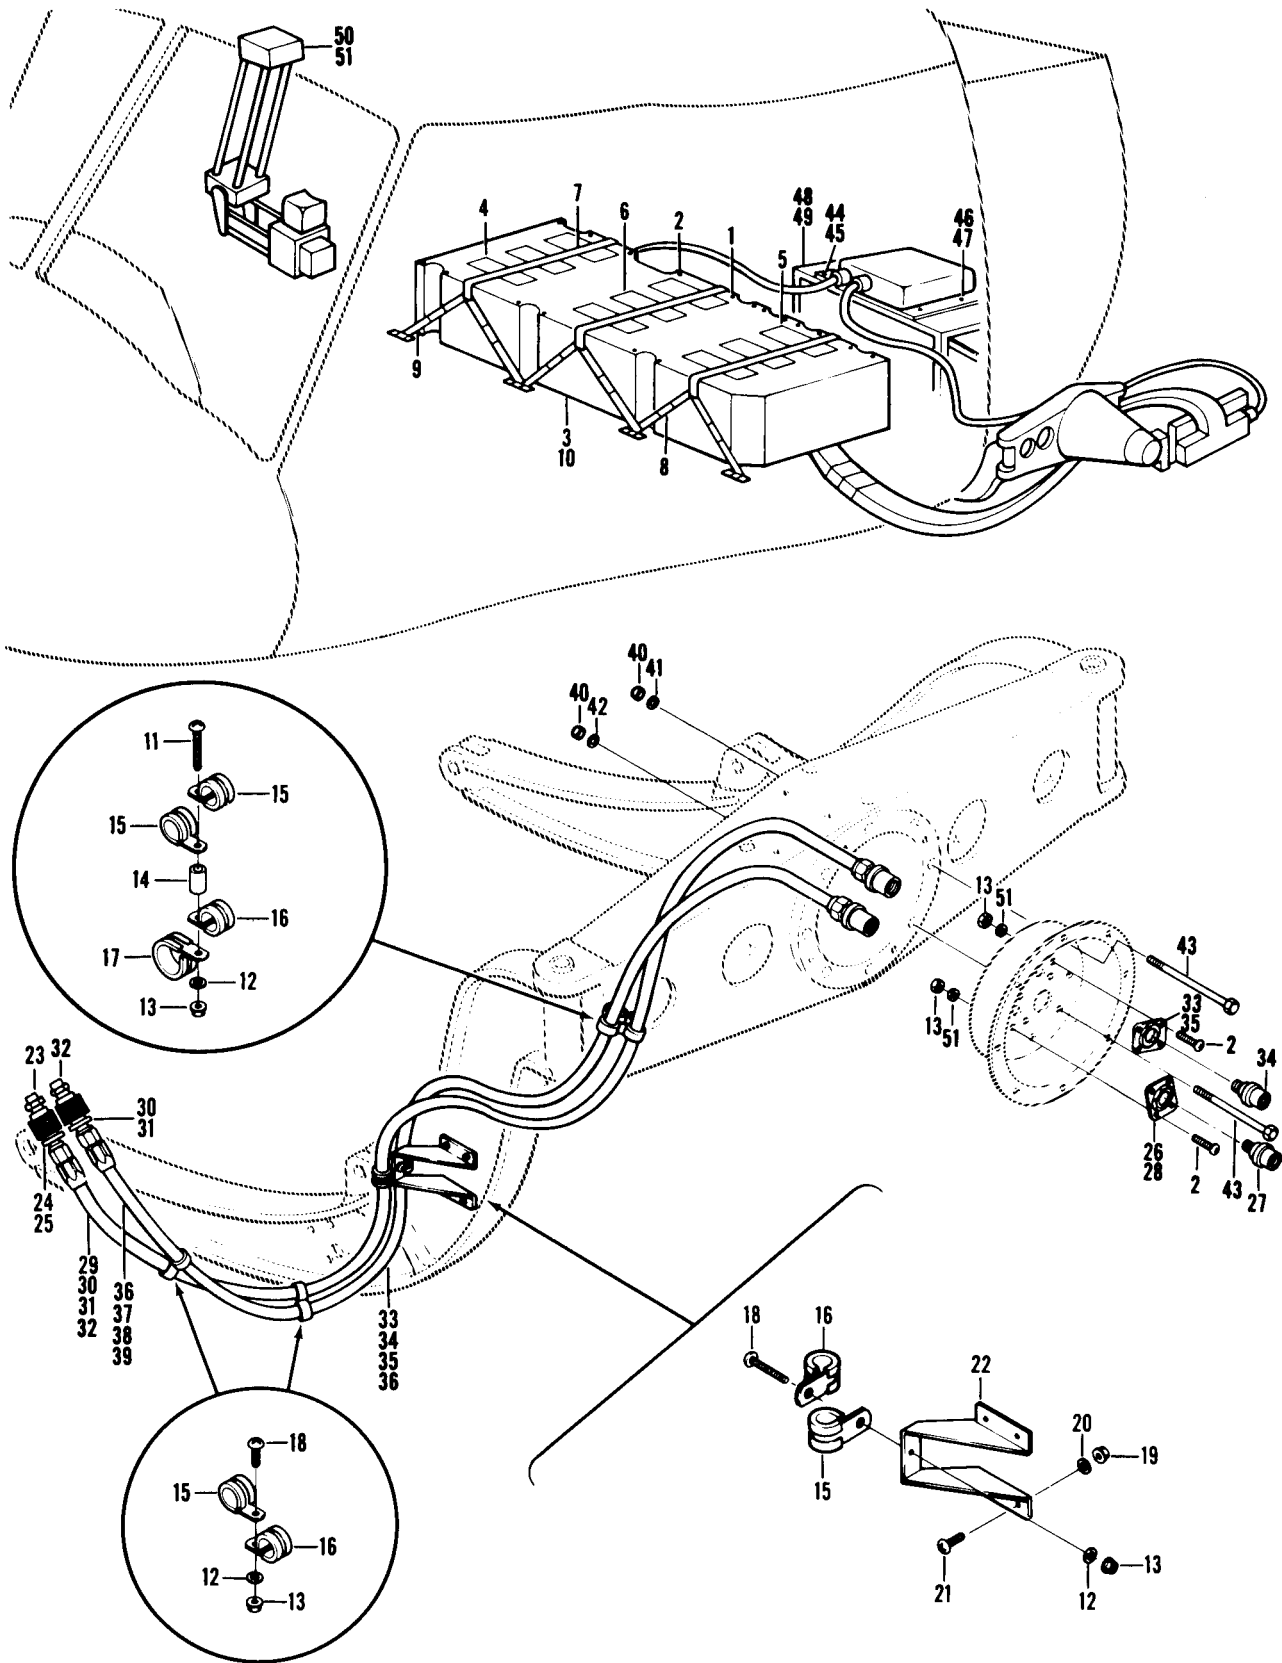

Fig 431 NOT USED

Figure 432. Armament Installation, XM6E3

SECTION II		C3			TM55-1520-210-23P				
(1)	(2)	(3)	(4)	(5)	(6)	(7)	(8)		
ILLUSTRATION					DESCRIPTION		QTY		
(a)	(b)	NATIONAL		PART			INC		
FIG	ITEM	STOCK		NUMBER			IN		
NO	NO	CODE	NUMBER	FSCM		USABLE ON CODE	U/M	UNIT	
432		XCFZZ		97499	204-706-085-1	INSTALLATION KIT XM16 ADAPTER	UHM	EA	1
432		XCFZZ		97499	204-071-594-3	AMMUNITION BOX INST	UHM	EA	1
432	1	PAOZZ	5305-00-180-3326	88044	AN525-10R16	SCREW, MACHINE	UHM	EA	15
432	2	XDOZZ	5305-00-925-7857	96906	MS27039-1-09	SCREW, MACHINE	UHM	EA	2
432	3	PBOZZ	1560-00-950-7010	97499	204-071-595-3	BASE PLATE ASSEMBY	UHM	EA	1
432	4	PAOZZ	8140-00-759-0753	97499	204-071-573-31	CLAMP ASSEMBLY, AMMU	UHM	EA	1
432	5	PAOZZ	8140-00-759-0752	97499	204-071-573-33	CLAMP ASSEMBLY, AMMU	UHM	EA	1
432	6	PAOZZ	1560-00-014-2035	97499	204-071-573-21	CLAMP ASSY, AMMUNITION	UHM	EA	1
432	7	PAOZZ	1560-00-868-2730	97499	204-071-600-1	SPREADER ASSEMBLY, S	UHM	EA	3
432	8	PAOZZ	8140-00-759-0755	97499	204-071-596-3	STRAP AND HOOK ASSE	UHM	EA	3
432	9	PAOZZ	8140-00-759-0756	97499	204-071-596-7	CLIP ASSEMBLY	UHM	EA	3
432	10	PAOZZ	8140-00-759-0751	97499	204-071-597-1	KEEPER ASSEMBLY	UHM	EA	24
432	11	PAOZZ	5305-00-959-6269	96906	MS27039-1-24	SCREW, MACHINE	UHM	EA	4
432	12	PAOZZ	5310-00-183-4406	88044	AN960PD10	WASHER, FLAT	UHM	EA	22
432	13	PAOZZ	5310-00-807-1474	96906	MS21042L3	NUT, SELF-LOCKING, EX WASHER, HEXAGON	UHM	EA	26
432	14	PAOZZ	5365-00-294-0580	80205	NAS43DD3-48	SPACER, SLEEVE	UHM	EA	2
432	15	PAOZZ	5340-00-954-6826	81996	EAB700D8	CLAMP, LOOP	UHM	EA	2
432	16	PAOZZ	5340-00-187-6023	96906	MS21122-6	CLAMP, LOOP	UHM	EA	6
432	17	XDOZZ	5340-00-989-4574	81996	EAB700D17	CLAMP, LOOP	UHM	EA	2
432	18	PAOZZ	5305-00-925-7857	96906	MS27039-1-09	SCREW, MACHINE	UHM	EA	38
432	19	PAOZZ	5310-00-807-1472	96906	MS21042L06	NUT, SELF-LOCKING, EX WASHER, HEXAGON	UHM	EA	8
432	20	PAOZZ	5310-01-352-9561	88044	NAS1149DN632K	WASHER, FLAT	UHM	EA	16
432	21	PAOZZ	5305-00-889-3001	96906	MS35206-231	SCREW, MACHINE	UHM	EA	8
432	22	MFOZZ		97499	204-076-032-3	BRACKET	UHM	EA	2
432	23	PAOZZ	5340-00-795-1312	97499	30-007-3	CAP, PRODUCTIVE, DUST & MOISTURE	UHM	EA	2
432	24	PAOZZ	4730-00-819-9162	00624	3305-4	COUPLING HALF, QUICK	UHM	EA	2
432	25	PAOZZ	1650-00-868-2284	97499	30-008-3	CAP, DUST, RUBBER	UHM	EA	2
432	26	PAOZZ	5310-00-282-7823	96906	MS24400D4	NUT, PLAIN, HEXAGON	UHM	EA	2
432	27	PAOZZ	4730-00-903-4451	00624	3302-4	COUPLING HALF, QUICK	UHM	EA	2
432	28	PAOZZ	4730-00-893-6837	96906	MS24335-4	ESCUTCHEON, PIPE-TUB	UHM	EA	2
432	29	XDOZZ		96906	MS8001E400A	HOSE ASSEMBLY, LH	UHM	EA	1
432	29	MFOZZ		96906	MS8001E440A	HOSE ASSEMBLY, RH	UHM	EA	1
432	30	PAOZZ	5340-00-796-5180	97499	30-007-4	CAP, PRODUCTIVE, DUST & MOISTURE	UHM	EA	2
432	31	PAOZZ	4730-00-818-5062	00624	3305-6	COUPLING HALF, QUICK	UHM	EA	2
432	32	PAOZZ	1650-00-868-2285	97499	30-008-4	CAP, DUST, RUBBER	UHM	EA	2
432	33	PAOZZ	5310-00-638-2605	96906	MS24400D6	NUT, PLAIN, HEXAGON	UHM	EA	2
432	34	PAOZZ	4730-00-756-1943	00624	3302-6	COUPLING HALF, QUICK	UHM	EA	2
432	35	PAOZZ	4730-00-826-8877	96906	MS24335-6	FLANGE, PIPE	UHM	EA	2
432	36	MFOZZ		96906	MS8001G400A	HOSE ASSEMBLY-LH	UHM	EA	1
432	36	MFOZZ	4720-00-427-5586	96906	MS8001G440A	HOSE ASSEMBLY-RH	UHM	EA	1
432	37	AOOOZ	1560-00-987-5259	97499	204-075-911-1	CABLE ASSY, LH	UHM	EA	1
432	37	AOOOZ	1560-00-987-5260	97499	204-075-911-3	CABLE ASSY, RH	UHM	EA	1