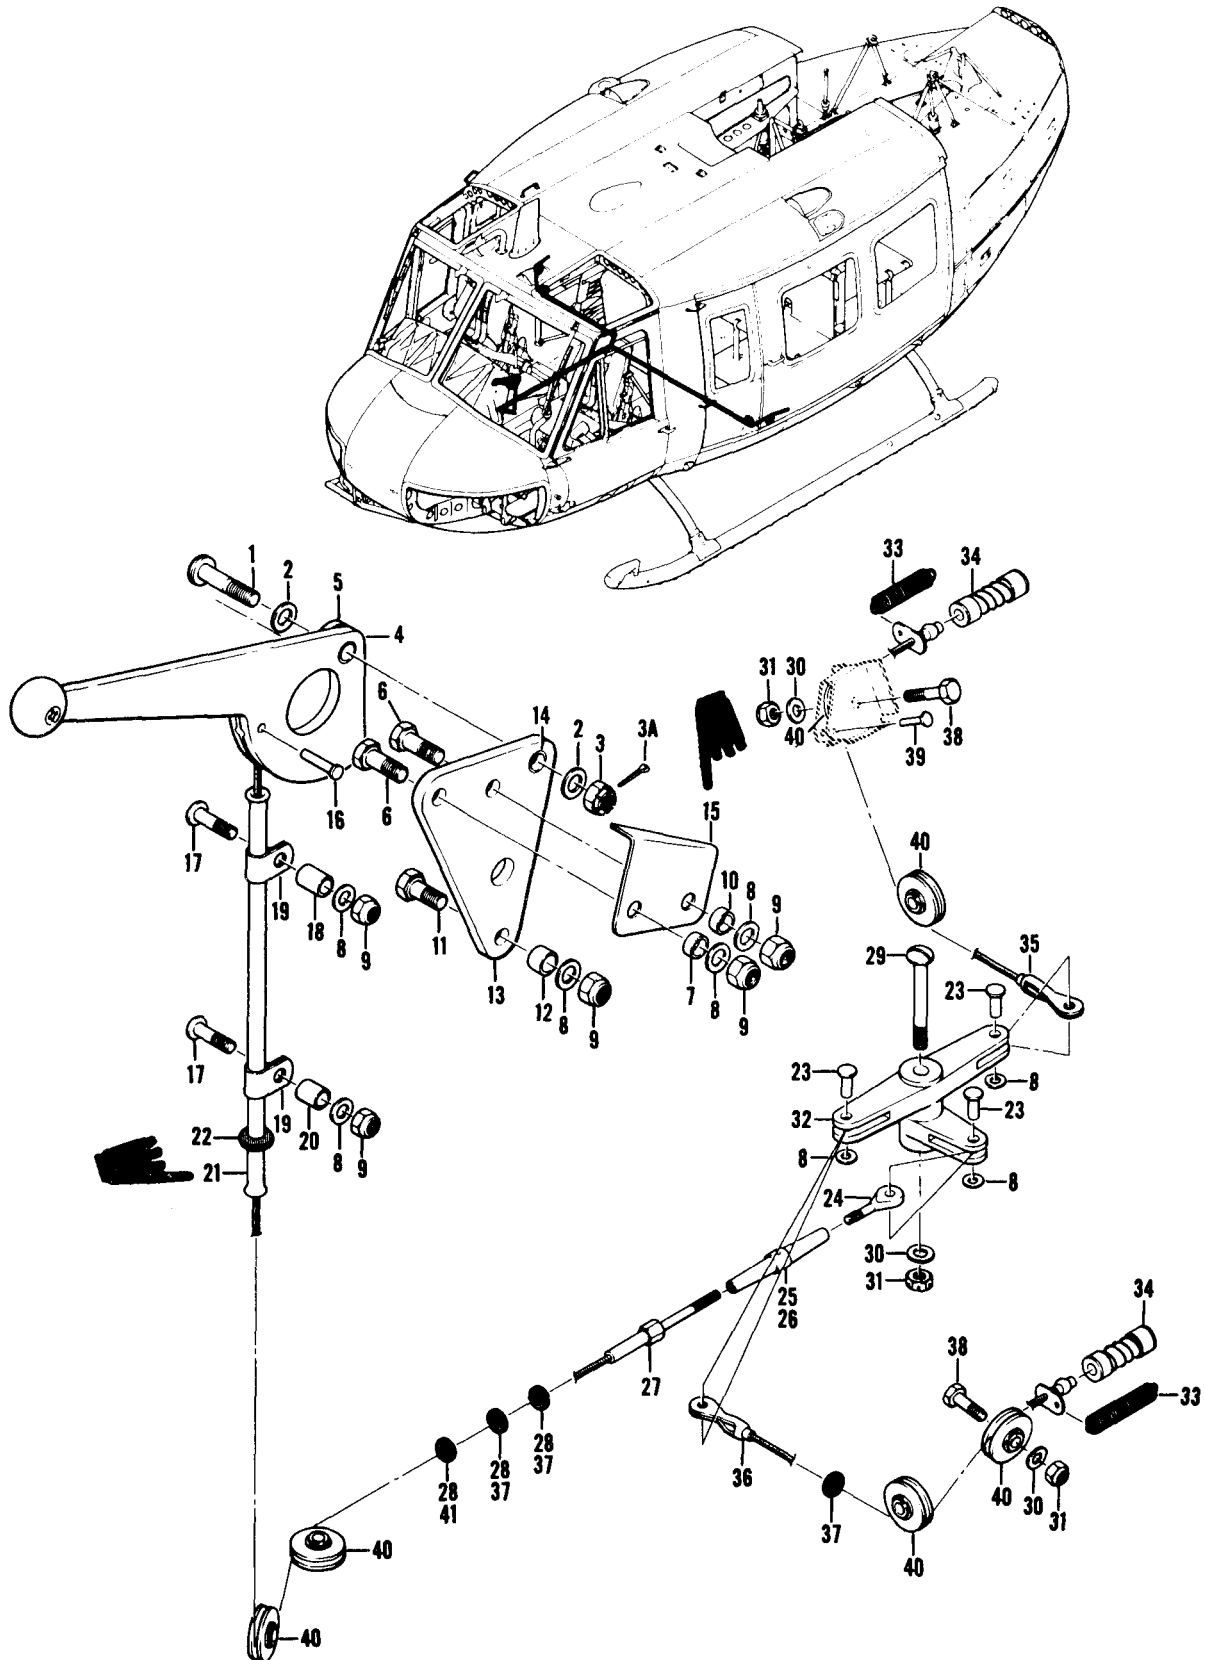

SECTION II

TM55-1520-210-23P

(1) ILLUSTRATION		(2) SMR CODE	(3) NATIONAL STOCK NUMBER	(4) FSCM	(5) PART NUMBER	(6) DESCRIPTION	USABLE ON CODE	(7) U/M	(8) QTY IN UNIT
(A) FIG. NO.	(B) ITEM NO.								
441	38	PBOZZ	5306-00-069-0594	96906	MS21254-2LS	.BOLT,EYE	UHM	EA	3
441	39	XDOZZ		96906	MS21251B2S	.TURNBUCKLE BODY	UHM	EA	3
441	40	XDOZZ		80205	NAS334CP35	.SCREW,MACHINE	UHM	EA	1
441	41	PBOZZ	1560-00-075-9365	97499	204-071-538-1	.BELL CRANK	UHM	EA	1
441	42	XDOZZ		80205	NAS312-16-0204	.WIRE ROPE ASSY	UHM	EA	1
441	43	XDOZZ	4010-00-989-1774	80205	NAS312-16-0512	.WIRE ROPE ASSY	UHM	EA	1
441	44	PAOZZ	4030-00-489-1851	22277	BM2258-2	.TERMINAL	UHM	EA	2
441	45	MFOZZ	3040-00-945-4827	97499	205-070-512-3	.CONNECTING LINK, RIGID U/O PN 204-071-539-13.	UHM	EA	1
441	46	PAOZZ	5360-00-949-5500	97499	253-070-510-3	.SPRING,HELICAL, EXTENSION U/O PN 204-071-539-13	UHM	EA	1
441	47	PAOZZ	5305-00-912-7307	96906	MS27039-1-06	.SCREW,MACHINE U/O PN 204-071-539-11	UHM	EA	2
441	47	PAOZZ	5305-00-912-7307	96906	MS27039-1-06	.SCREW,MACHINE U/O PN 204-071-539-13.	UHM	EA	1
441	48	PAOZZ	5310-00-141-1795	88044	AN960-416	.WASHER,FLAT	UHM	EA	1
441	49	PAOZZ	5340-00-533-3513	81996	EAB700-6	.CLAMP,LOOP U/O PN 204-071-539-11	UHM	EA	2
441	49	PAOZZ	5340-00-533-3513	81996	EAB700-6	.CLAMP,LOOP U/O PN 204-071-539-13	UHM	EA	1