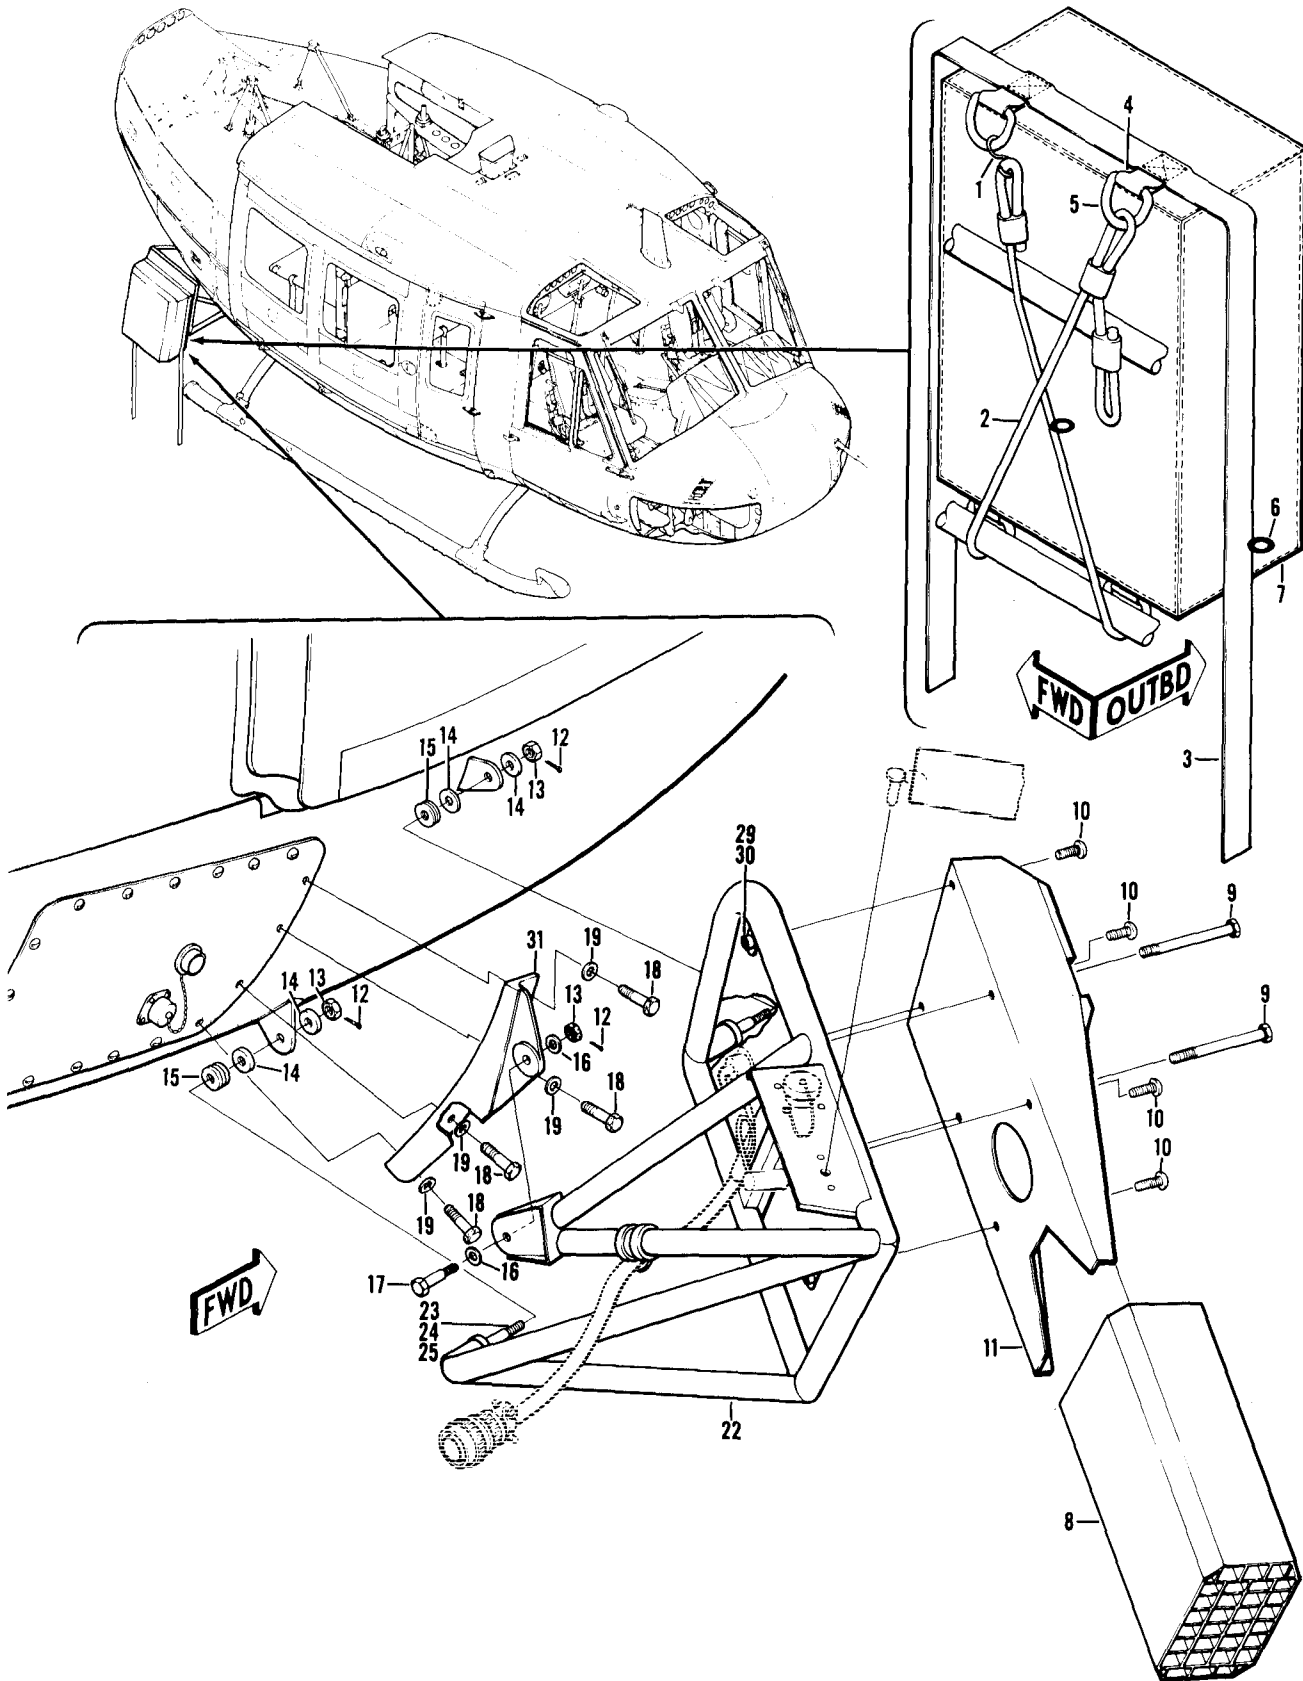

Figure 430A. Flare and Chaff Installation, M130 (Sheet 1 of 2)

Figure 430A. Flare and Chaff Installation, M130 (Sheet 2 of 2)

SECTION II

TM55-1520-210-23P

(1) ILLUSTRATION (A) FIG. NO.		(2) SMR CODE	(3) NATIONAL STOCK NUMBER	(4) FSCM	(5) PART NUMBER	(6) DESCRIPTION USABLE ON CODE	(7) UM	(8) QTY INC IN UNIT
GROUP 16 MISSION EQUIPMENT								
430A		XCFZZ		20309	ES-F-221312	M130 CHAFF/FLARE INSTL SEE FIG.5B FOR NHA. UHX	EA	1
430A		AFOFF		97499	205-072-725-101	.COVER ASSEMBLY,DISP. UHX	EA	2
430A	1	PAFZZ	4030-00-729-6054	96906	MS87006-63	..HOOK. UHX	EA	1
430A	2	MFFZZ		97499	205-072-725-121	..CORD..... UHX	EA	1
430A	3	MFFZZ		97499	205-072-725-119	..STREAMER. UHX	EA	1
430A	4	MFFZZ		97499	205-072-725-123	..STRAP. UHX	EA	4
430A	5	PAFZZ	5365-00-990-3186	80205	NAS1382-1	..RING, DEE. UHX	EA	4
430A	6	PAFZZ	5325-00-231-6589	96906	MS20230B 10	..GROMMET. UHX	EA	2
430A	7	MFFZZ		97499	205-072-725-113	..COVER. UHX	EA	1
430A	8			19200	9311479	..PAYLOAD MODULE ASSY. UHX	EA	2
430A	9	PAOZZ	5306-00-151-0455	88044	AN4-43A	..BOLT, MACHINE. UHE, UHX	EA	4
430A	10	PAOZZ	5305-00-891-1783	96906	MS27039-4-10	..SCREW,MACHINE. UHX	EA	8
430A	11			19200	9311434	..DISPENSER ASSY. UHX	EA	2
430A	12	PAOZZ	5315-00-234-1854	96906	MS24665-153	..PIN,COTTER. UHX	EA	5
430A	13	PAOZZ	5310-00-167-1280	81352	AN310-C4	..NUT,PLAIN,CASTELLAT. UHX	EA	5
430A	14	PAOZZ	1680-01-151-9211	20309	ES-B-221736	..SPACER. UHX	EA	8
430A	15	PAOZZ	5310-00-167-0766	88044	AN970-4	..WASHER. UHX	EA	32
430A	16	PAOZZ	5310-00-531-9515	88044	AN960-C416	..WASHER,FLAT. UHX	EA	2
430A	17	PAOZZ		80205	NAS6604-7D	..BOLT,MACHINED. UHX	EA	1
430A	18	PAOZZ	5306-00-807-2948	80205	NAS1303-7H	..BOLT,SHEAR. UHX	EA	8
430A	19	PAOZZ	5310-00-167-0801	88044	AN960-C10	..WASHER, FLAT. UHX	EA	8
430A	20	PAOZZ		20309	ES-C-221807-1	..WASHER. UHX	EA	16
430A		XCFZZ		20309	ES-F-221806	..CHAFF SUPPORT,LH. UHX	EA	1
430A		XCFZZ		20309	ES-F-221174	..CHAFF,FLARE INSTL... UHE, UHX	EA	1
430A	21	PAOOO	1680-01-156-7446	20309	ES-D-221805	..SUPPORT ASSEMBLY U/O PN ES-F-221806. UHE,UHX	EA	1
430A	22	PAOZZ	1560-01-143-0043	20309	ES-F-221180	..FRAME ASSEMBLY U/O PN ES-F-221174. UHE, UHX	EA	1
430A	23	PAOZZ	5320-00-457-6994	73197	HL20PB6-12	..PIN-RIVET,THREAD. UHE, UHX	EA	4
430A	24	PAOZZ	5320-01-219-7101	73197	HL86PBW6	..COLLAR, PIN-RIVET,TH. UHE, UHX	EA	4
430A	25	PAOZZ		97499	205-071-116-105	..FITTING,SUPPORT. UHE, UHX	EA	2
430A	26	XDOZZ		97499	205-671-001-101	..DUMMY CONNECTOR,REC U/O PN ES-D-221805. UHE, UHX	EA	1
430A	27	PAOZZ	5310-00-084-9336	97499	90-002-2	..NUT,SELF-LOCKING,PL U/O PN ES-D-221805. UHE,UHX	EA	1
430A	28	PAOZZ	5310-00-777-5793	96906	MS21059L4	..NUT,SELF-LOCKING,PL U/O PN ES-D-221805. UHE, UHX	EA	6
430A	29	PAOZZ		96909	MS21076L3	..NUTPLATE U/O PN ES-F-221180. UHE,UHX	EA	1
430A	30	PAOZZ		96906	MS21076L4	..NUTPLATE U/O PN ES-F-221180. UHE, UHX	EA	12
430A	31	PBOZZ	1560-01-149-4448	20309	ES-D-221759	MOUNT ASSY. UHX	EA	2