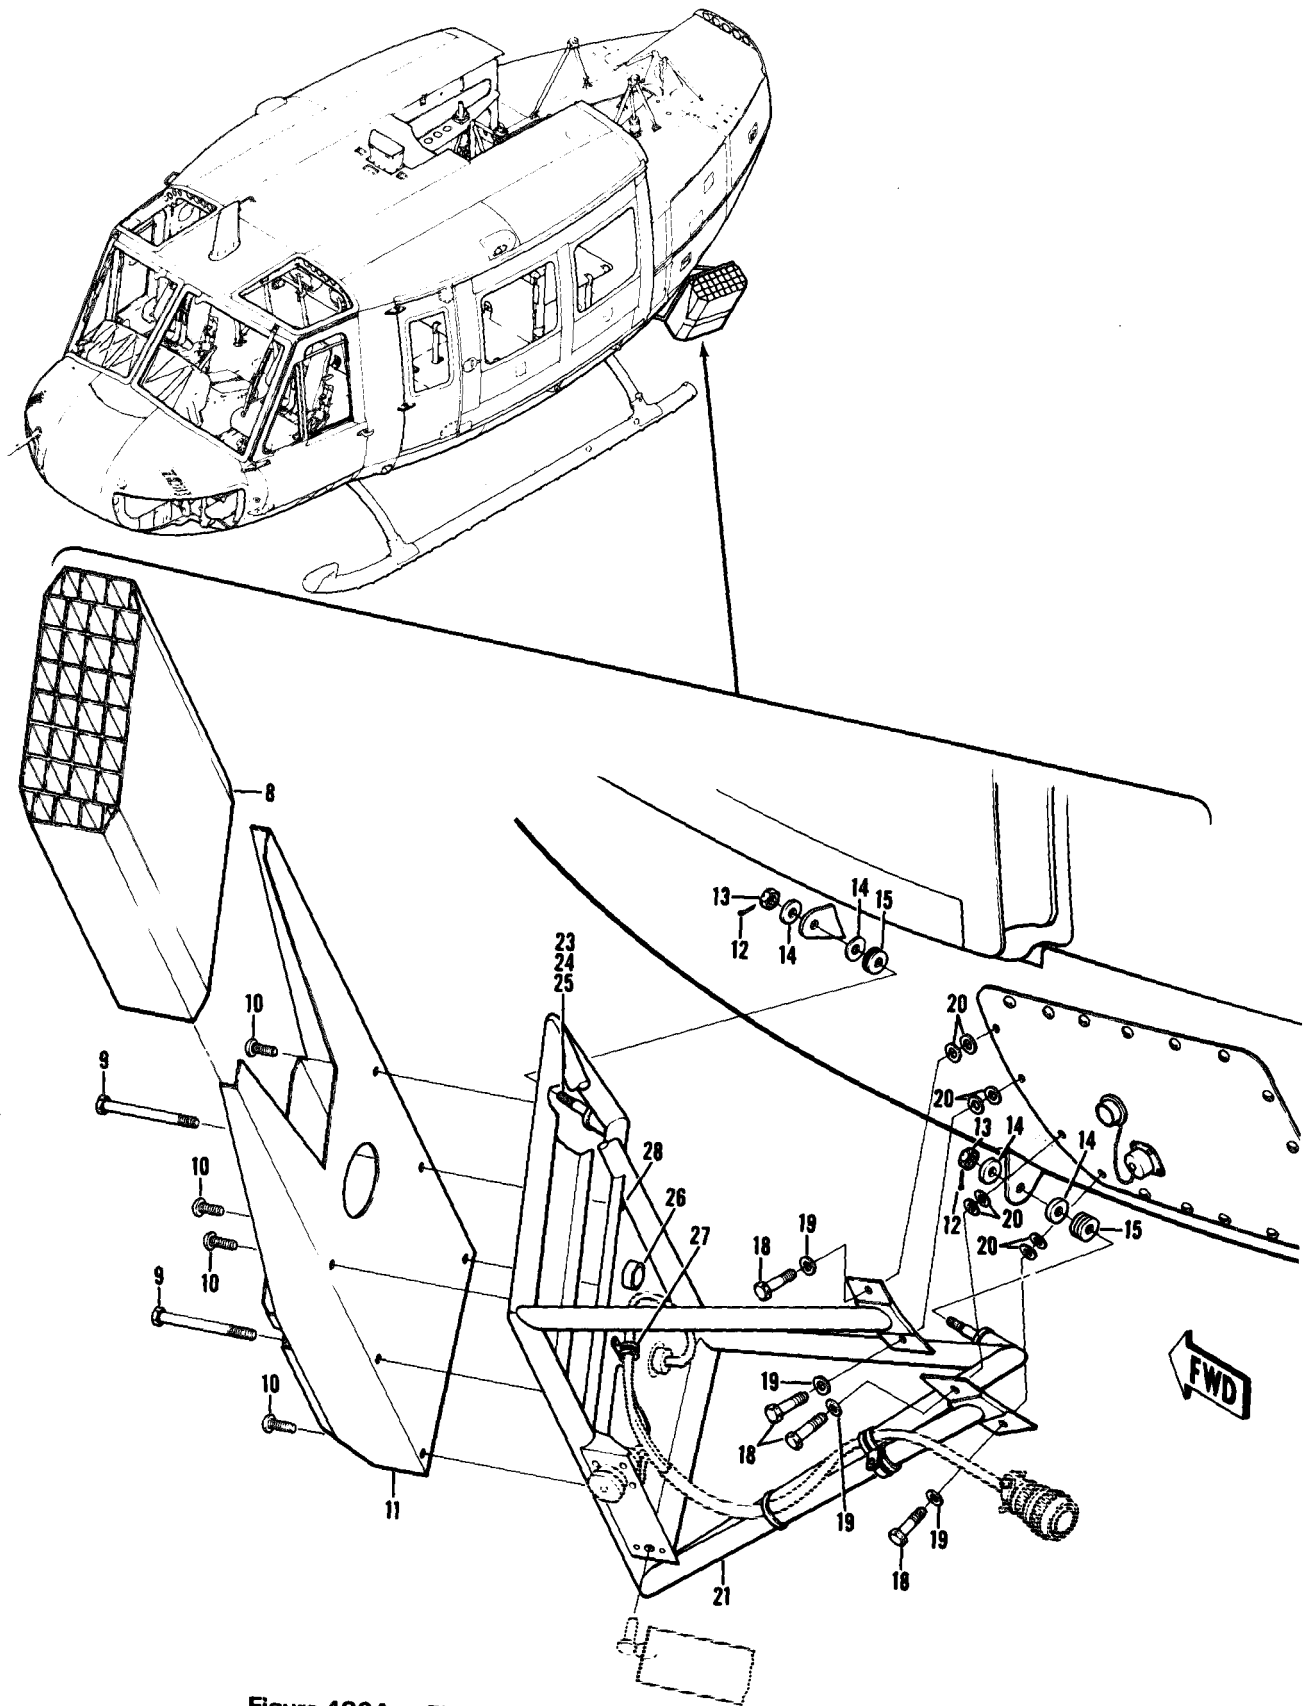

Figure 430A. Flare and Chaff Installation, M130 (Sheet 1 of 2)

Figure 430A. Flare and Chaff Installation, M130 (Sheet 2 of 2)

SECTION II

TM55-1520-210-23P

(1) ILLUSTRATION (A) FIG. NO.		(2) SMR CODE	(3) NATIONAL STOCK NUMBER	(4) FSCM	(5) PART NUMBER	(6) DESCRIPTION USABLE ON CODE	(7) UM	(8) QTY INC IN UNIT
GROUP 16 MISSION EQUIPMENT								
430A		XCFZZ		20309	ES-F-221312	M130 CHAFF/FLARE INSTL SEE FIG.5B FOR NHA. UHX	EA	1
430A		AFOFF		97499	205-072-725-101	.COVER ASSEMBLY,DISP. UHX	EA	2
430A	1	PAFZZ	4030-00-729-6054	96906	MS87006-63	..HOOK. UHX	EA	1
430A	2	MFFZZ		97499	205-072-725-121	..CORD..... UHX	EA	1
430A	3	MFFZZ		97499	205-072-725-119	..STREAMER. UHX	EA	1
430A	4	MFFZZ		97499	205-072-725-123	..STRAP. UHX	EA	4
430A	5	PAFZZ	5365-00-990-3186	80205	NAS1382-1	..RING, DEE. UHX	EA	4
430A	6	PAFZZ	5325-00-231-6589	96906	MS20230B 10	..GROMMET. UHX	EA	2
430A	7	MFFZZ		97499	205-072-725-113	..COVER. UHX	EA	1
430A	8			19200	9311479	..PAYLOAD MODULE ASSY. UHX	EA	2
430A	9	PAOZZ	5306-00-151-0455	88044	AN4-43A	..BOLT, MACHINE. UHE, UHX	EA	4
430A	10	PAOZZ	5305-00-891-1783	96906	MS27039-4-10	..SCREW,MACHINE. UHX	EA	8
430A	11			19200	9311434	..DISPENSER ASSY. UHX	EA	2
430A	12	PAOZZ	5315-00-234-1854	96906	MS24665-153	..PIN,COTTER. UHX	EA	5
430A	13	PAOZZ	5310-00-167-1280	81352	AN310-C4	..NUT,PLAIN,CASTELLAT. UHX	EA	5
430A	14	PAOZZ	1680-01-151-9211	20309	ES-B-221736	..SPACER. UHX	EA	8
430A	15	PAOZZ	5310-00-167-0766	88044	AN970-4	..WASHER. UHX	EA	32
430A	16	PAOZZ	5310-00-531-9515	88044	AN960-C416	..WASHER,FLAT. UHX	EA	2
430A	17	PAOZZ		80205	NAS6604-7D	..BOLT,MACHINED. UHX	EA	1
430A	18	PAOZZ	5306-00-807-2948	80205	NAS1303-7H	..BOLT,SHEAR. UHX	EA	8
430A	19	PAOZZ	5310-00-167-0801	88044	AN960-C10	..WASHER, FLAT. UHX	EA	8
430A	20	PAOZZ		20309	ES-C-221807-1	..WASHER. UHX	EA	16
430A		XCFZZ		20309	ES-F-221806	..CHAFF SUPPORT,LH. UHX	EA	1
430A		XCFZZ		20309	ES-F-221174	..CHAFF,FLARE INSTL... UHE, UHX	EA	1
430A	21	PAOOO	1680-01-156-7446	20309	ES-D-221805	..SUPPORT ASSEMBLY U/O PN ES-F-221806. UHE,UHX	EA	1
430A	22	PAOZZ	1560-01-143-0043	20309	ES-F-221180	..FRAME ASSEMBLY U/O PN ES-F-221174. UHE, UHX	EA	1
430A	23	PAOZZ	5320-00-457-6994	73197	HL20PB6-12	..PIN-RIVET,THREAD. UHE, UHX	EA	4
430A	24	PAOZZ	5320-01-219-7101	73197	HL86PBW6	..COLLAR, PIN-RIVET,TH. UHE, UHX	EA	4
430A	25	PAOZZ		97499	205-071-116-105	..FITTING,SUPPORT. UHE, UHX	EA	2
430A	26	XDOZZ		97499	205-671-001-101	..DUMMY CONNECTOR,REC U/O PN ES-D-221805. UHE, UHX	EA	1
430A	27	PAOZZ	5310-00-084-9336	97499	90-002-2	..NUT,SELF-LOCKING,PL U/O PN ES-D-221805. UHE,UHX	EA	1
430A	28	PAOZZ	5310-00-777-5793	96906	MS21059L4	..NUT,SELF-LOCKING,PL U/O PN ES-D-221805. UHE, UHX	EA	6
430A	29	PAOZZ		96909	MS21076L3	..NUTPLATE U/O PN ES-F-221180. UHE,UHX	EA	1
430A	30	PAOZZ		96906	MS21076L4	..NUTPLATE U/O PN ES-F-221180. UHE, UHX	EA	12
430A	31	PBOZZ	1560-01-149-4448	20309	ES-D-221759	MOUNT ASSY. UHX	EA	2