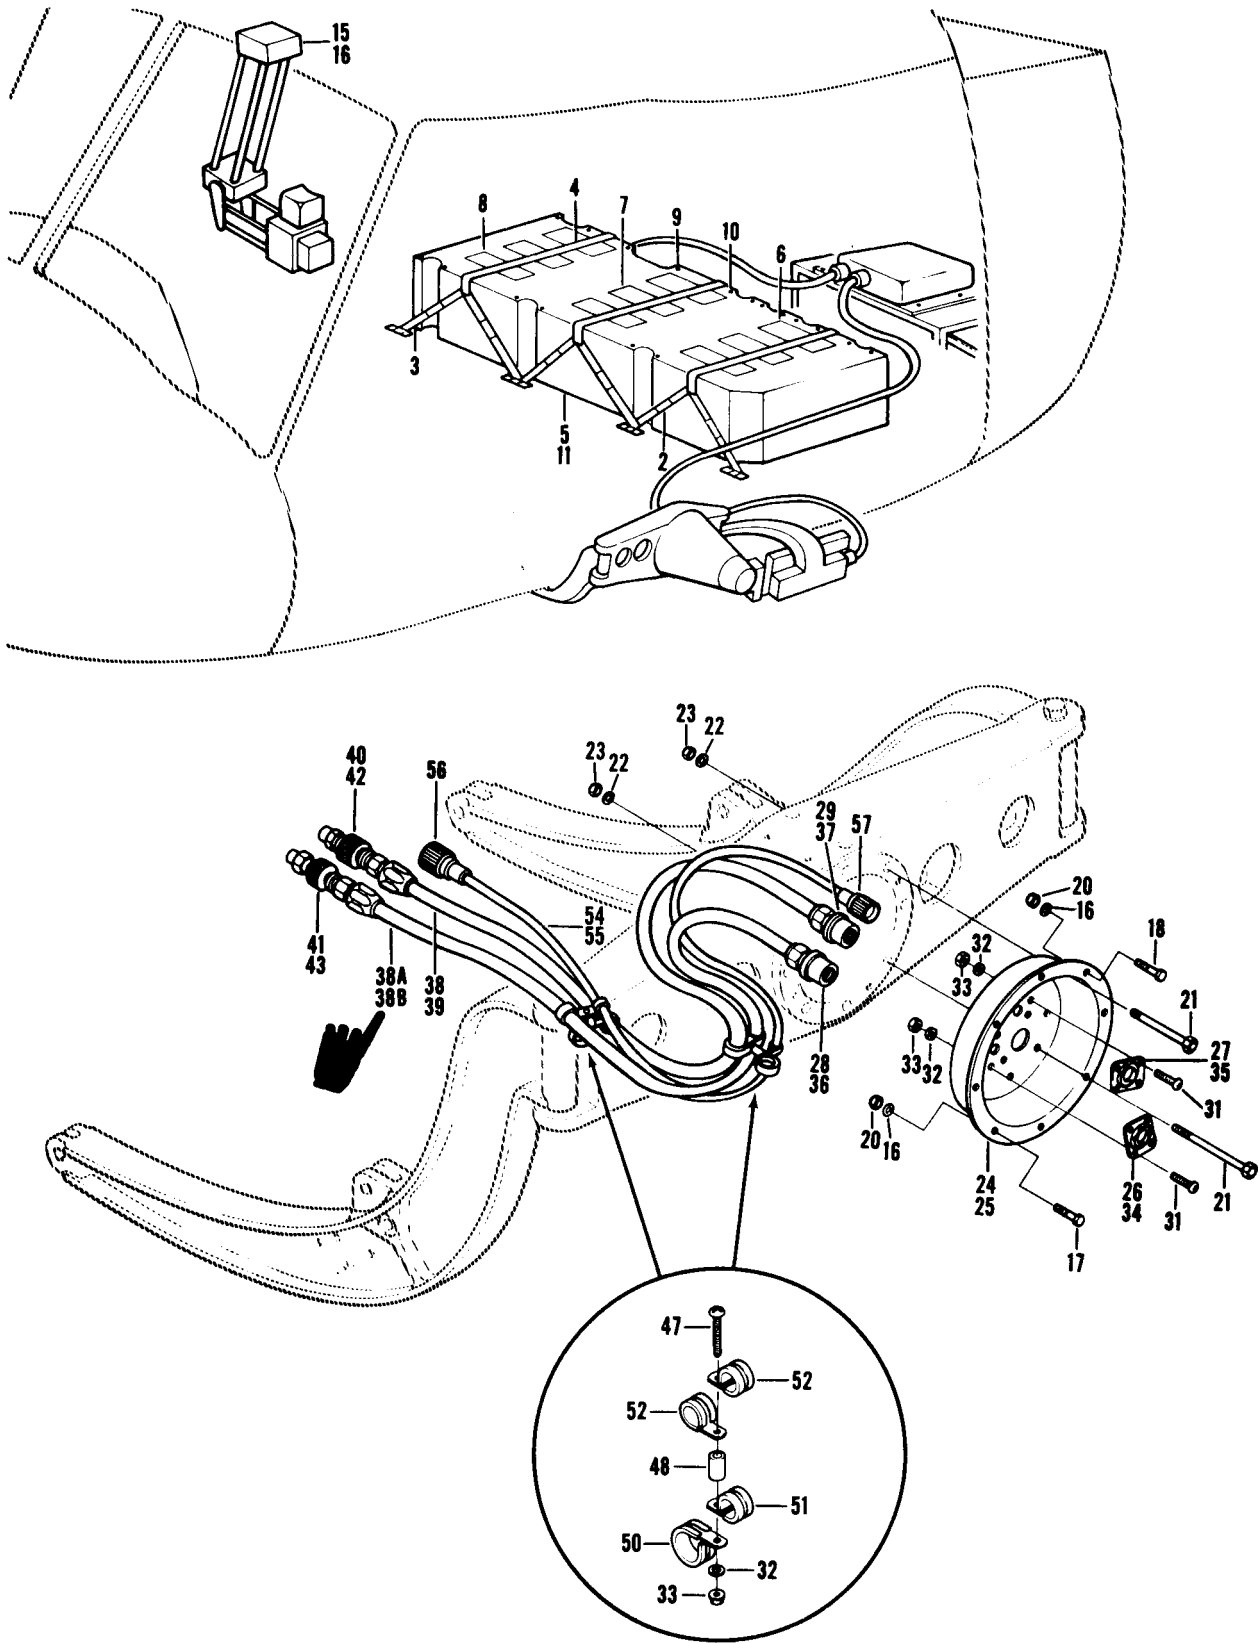

SECTION II

TM55-1520-210-23P

(1) ILLUSTRATION		(2) S M R	(3) NATIONAL STOCK NUMBER	(4) FSCM	(5) PART NUMBER	(6) DESCRIPTION	(7) UM	(8) QTY INC IN UNIT
(A) FIG. NO.	(B) ITEM NO.	CODE				USASLE ON CODE		
432	38	PBOZZ	5935-00-902-7942	96906	MS3124E20-39S	..CONNECTOR,RECEPT ELECTRICAL	UHM	EA 1
432	39	PBOZZ	5935-00-913-7259	96906	MS3126E20-39P	..CONNECTOR,PLUG, E.....	UHM	EA 1
432	40	PAOZZ	5310-00-807-1476	96906	MS21042L5	.NUT,SELF-LOCKING,EX WASHER,HEXAGON	UHM	EA 16
432	41	PAOZZ	5310-00-184-8980	88044	AN960PD16L	.WASHER,FLAT	UHM	EA 8
432	42	PAOZZ	5310-00-187-2399	88044	AN960PD516	.WASHER,FLAT	UHM	EA 16
432	43	PAOZZ	5306-00-576-1946	88044	AN5H47	.BOLT,MACHINE	UHM	EA 16
423	44	PAOZZ	5306-00-150-9520	88044	AN502-416-6	.SCREW,MACHINE	UHM	EA 3
423	45	PAOZZ	5310-00-187-2354	88044	AN960PD416	.WASHER,FLAT	UHM	EA 3
423	46	PAOZZ	5305-00-150-9213	88044	AN502-10-6	.SCREW,MACHINE	UHM	EA 2
423	47	PAOZZ	5310-00-183-4406	88044	AN960PD10	.WASHER,FLAT	UHM	EA 2
432	48	XCFZZ		97499	204-075-172-61	.SHELF INSTL U/O PN 204-706-085-1	UHM	EA 1
432	49	PAOZZ	1560-00-909-2604	97499	204-075-172-63	..SHELF ASSY, ACFT U/O PN 204-706-085-1	UHM	EA 1
432	50	PAOZZ	5306-00-182-2017	88044	AN4H6A	.BOLT,MACHINE	UHM	EA 4
432	51	PAOZZ	5310-00-187-2354	88044	AN960PD416	.WASHER,FLAT	UHM	EA 23