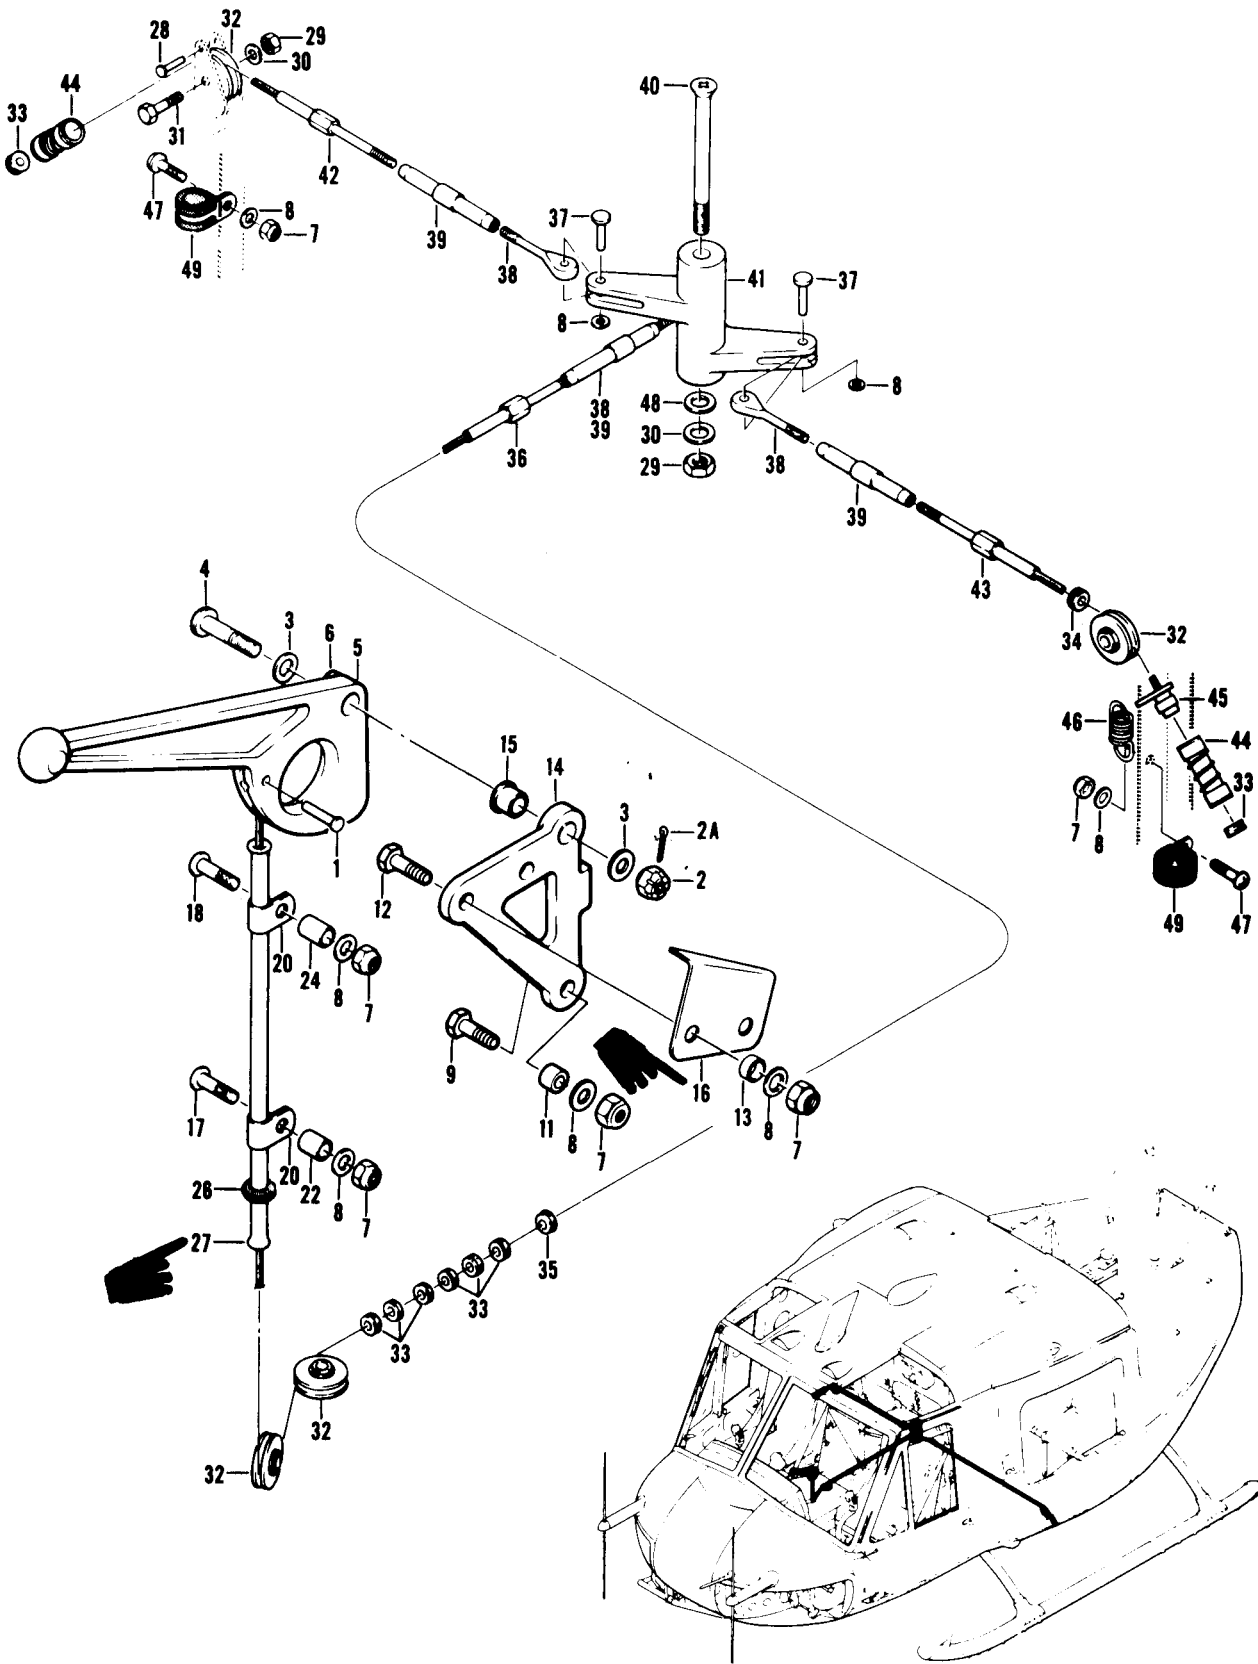

SECTION II

TM55-1520-210-23P

(1) ILLUSTRATION		(2) SMR CODE	(3) NATIONAL STOCK NUMBER	(4) FSCM	(5) PART NUMBER	(6) DESCRIPTION	USABLE ON CODE	(7) U/M	(8) QTY IN UNIT
(A) FIG. NO.	(B) ITEM NO.								
441	38	PBOZZ	5306-00-069-0594	96906	MS21254-2LS	.BOLT,EYE	UHM	EA	3
441	39	XDOZZ		96906	MS21251B2S	.TURNBUCKLE BODY	UHM	EA	3
441	40	XDOZZ		80205	NAS334CP35	.SCREW,MACHINE	UHM	EA	1
441	41	PBOZZ	1560-00-075-9365	97499	204-071-538-1	.BELL CRANK	UHM	EA	1
441	42	XDOZZ		80205	NAS312-16-0204	.WIRE ROPE ASSY	UHM	EA	1
441	43	XDOZZ	4010-00-989-1774	80205	NAS312-16-0512	.WIRE ROPE ASSY	UHM	EA	1
441	44	PAOZZ	4030-00-489-1851	22277	BM2258-2	.TERMINAL	UHM	EA	2
441	45	MFOZZ	3040-00-945-4827	97499	205-070-512-3	.CONNECTING LINK, RIGID U/O PN 204-071-539-13.	UHM	EA	1
441	46	PAOZZ	5360-00-949-5500	97499	253-070-510-3	.SPRING,HELICAL, EXTENSION U/O PN 204-071-539-13	UHM	EA	1
441	47	PAOZZ	5305-00-912-7307	96906	MS27039-1-06	.SCREW,MACHINE U/O PN 204-071-539-11	UHM	EA	2
441	47	PAOZZ	5305-00-912-7307	96906	MS27039-1-06	.SCREW,MACHINE U/O PN 204-071-539-13.	UHM	EA	1
441	48	PAOZZ	5310-00-141-1795	88044	AN960-416	.WASHER,FLAT	UHM	EA	1
441	49	PAOZZ	5340-00-533-3513	81996	EAB700-6	.CLAMP,LOOP U/O PN 204-071-539-11	UHM	EA	2
441	49	PAOZZ	5340-00-533-3513	81996	EAB700-6	.CLAMP,LOOP U/O PN 204-071-539-13	UHM	EA	1