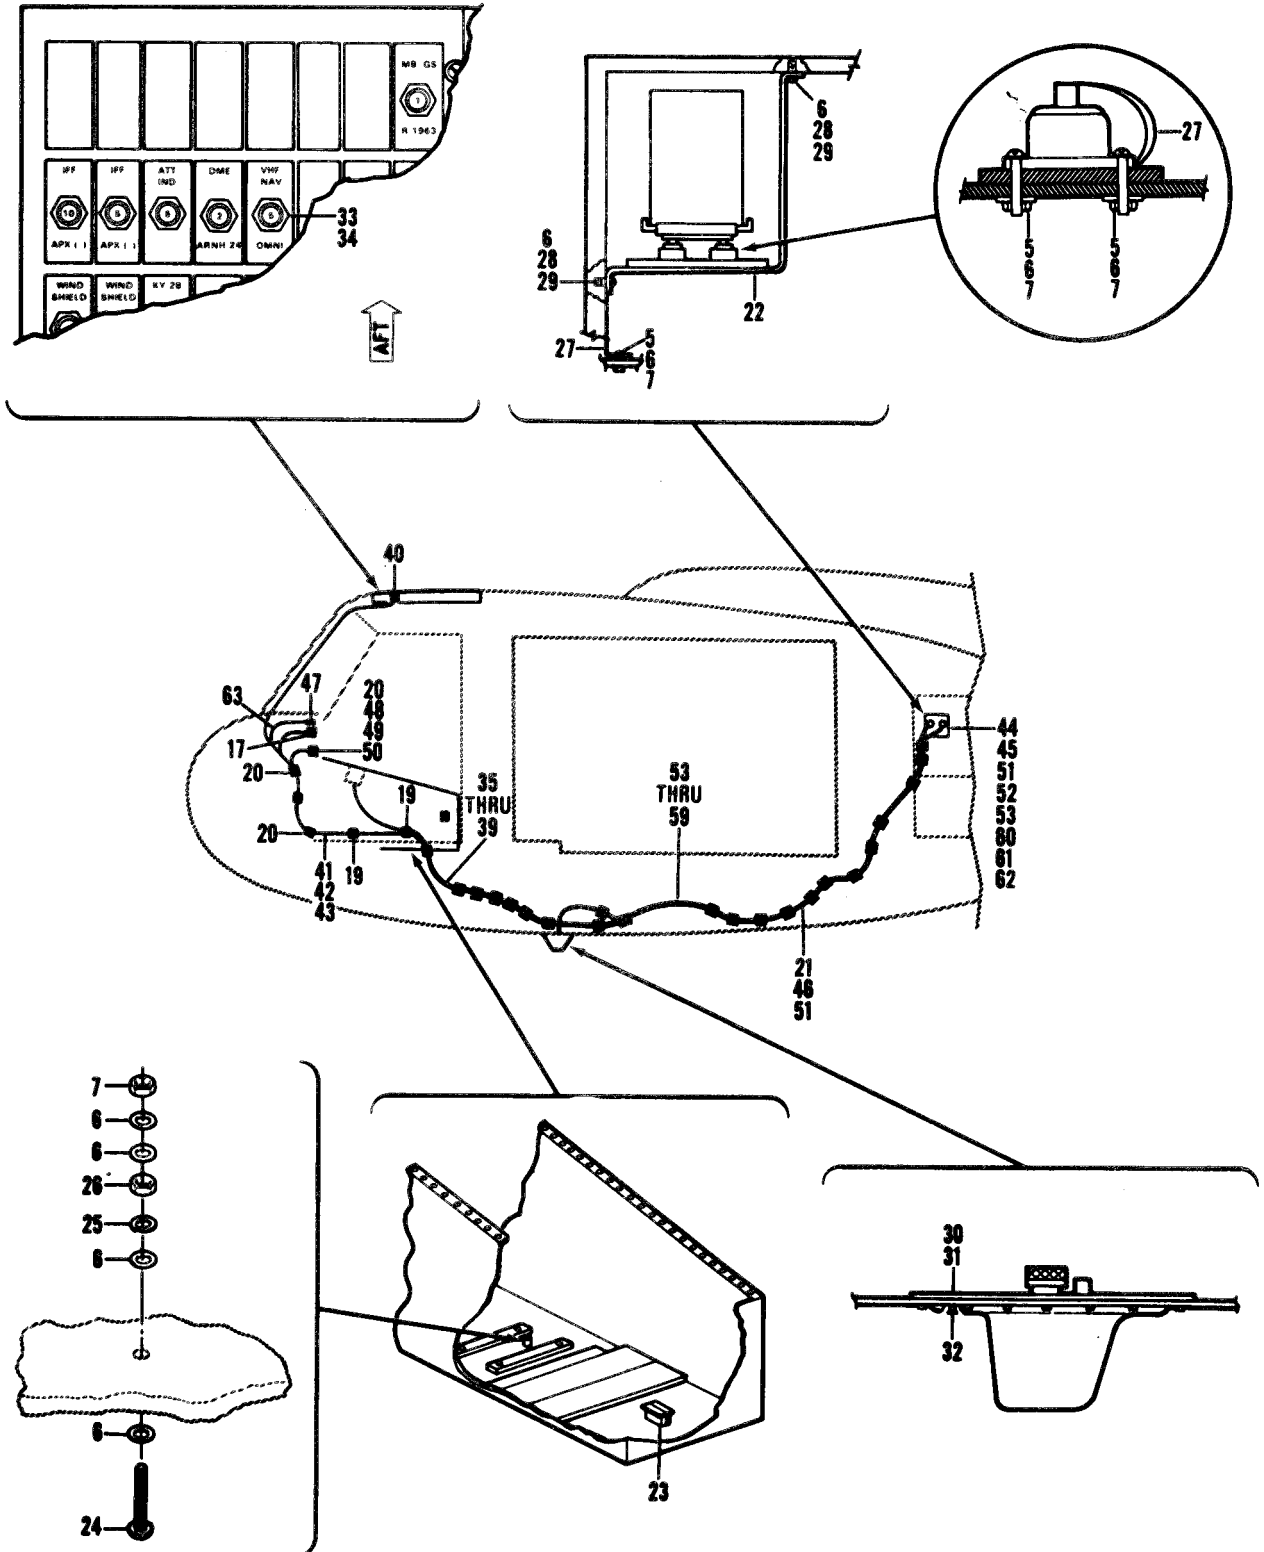

Figure 437B. Kit Installation. DME (Sheet 4 of 4)

SECTION II

TM55-1520-210-23P C1

(1) ILLUSTRATION		(2) SMR CODE	(3) NATIONAL STOCK NUMBER	(4) FSCM	(5) PART NUMBER	(6) DESCRIPTION GROUP 16 MISSION EQUIPMENT USABLE ON CODE	(7) U/M	(8) QTY INC IN UNIT
(A) FIG. NO.	(B) ITEM NO.							
437B		XCFZZ	1560-01-137-31965	81996	1660-UH1-1039	KIT INSTALL., DME.....UHV	EA	1
437B	1	PAOZZ	5305-00-059-3666	96906	MS51958-70	.SCREW,MACHINE.....UHV	EA	3
437B	2	PAOZZ	5340-00-106-0550	96906	MS21919DG8	.CLAMP,LOOP.....UHV	EA	20
437B	3	PAOZZ	5340-00-200-8559	96906	MS21919WDG7	.CLAMP,LOOP.....UHV	EA	14
437B	4	PAOZZ	5365-00-662-3100	80205	NAS43DD3-64	.SPACER,SLEEVE.....UHV	EA	3
437B	5	PAOZZ	5305-00-059-3660	96906	MS51958-64	.SCREW,MACHINE.....UHV	EA	30
437B	6	PAOZZ	5310-00-619-1148	96906	MS15795-808	.WASHER,FLAT.....UHV	EA	72
437B	7	PAOZZ	5310-00-208-9255	96906	MS21044C3	.NUT,SELF-LOCKING,HE.....UHV	EA	36
437B	8	MFOZZ	DELETED	97499	20-032-1	.BRACKET,ENGINE.....UHV	EA	6
437B	9	PAOZZ	5305-00-059-3664	96906	MS51958-68	.SCREW,MACHINE.....UHV	EA	6
437B	10	PAOZZ	5305-00-059-3665	96906	MS51958-69	.SCREW,MACHINE.....UHV	EA	3
437B	11	PAOZZ	5340-00-482-9444	96906	MS9592-024	.BRACKET,ANGLE.....UHV	EA	1
437B	12	PAOZZ	5365-00-662-3098	80205	NAS43DD3-32	.SPACER,SLEEVE.....UHV	EA	1
437B	13	PAOZZ	5365-00-294-0580	80205	NAS43DD3-48	.SPACER,SLEEVE.....UHV	EA	5
437B	14	PAOZZ	5340-00-598-8251	88044	AN743-12	.BRACKET,ANGLE.....UHV	EA	1
437B	15	PAOZZ	5340-00-286-9418	96906	MS21919WDG16	.CLAMP,LOOP.....UHV	EA	1
437B		PBOZZ	5999-00-078-6804	96906	MS3193A20-20A	CONTACT,ELECTRICAL ALLOY,CRIMP SOCKET REMOVABLE,NO.20 CONTACT SIZE.....UHV,UHC,UHE,UHH,UHM,UHV,UHX	EA	V
437B	16	PAOZZ	5305-00-059-3659	96906	MS51958-63	.SCREW,MACHINE.....UHV	EA	3
437B	17	PAOZZ	5340-00-200-2729	96906	MS21919DG14	.CLAMP,LOOP.....UHV	EA	2
437B	18	PAOZZ	5340-00-052-9552	96906	MS21919DG3	.CLAMP,LOOP.....UHV	EA	1
437B	19	PAOZZ	5340-00-598-0415	96906	MS21919DG18	.CLAMP,LOOP.....UHV	EA	4
437B	20	PAOZZ	5340-00-663-0840	96906	MS21919DG27	.CLAMP,LOOP.....UHV	EA	1
437B	21	PAOZZ	5995-01-141-7596	81996	1560-UH1-1031	.CABLE ASSEMBLY,RADI.....UHV	EA	1
437B	22	MFOZZ		81996	1560-UH1-1023	.BRACKET,RT-1294/ARN.....UHV	EA	1
437B	23	PAOZZ		81996	1560-UH1-1050	.RESISTOR BOARD ASSY.....UHV	EA	1
437B	24	PAOZZ	5305-00-059-3661	96906	MS51958-65	.SCREW, MACHINE.....UHV	EA	1
437B	25	PAOZZ	5310-00-543-5933	96906	MS35333-73	.WASHER,LOCK.....UHV	EA	1
437B	26	PAOZZ	5310-00-934-9765	96906	MS35650-304	.NUT,PLAIN,HEXAGON.....UHV	EA	1
437B	27	PAOZZ	1560-01-140-2749	81996	1560-UH1-1049	.STRAP,BONDING.....UHV	EA	1
437B	28	PAOZZ	5305-00-059-3657	96906	MS51958-61	.SCREW,MACHINE.....UHV	EA	10
437B	29	PAOZZ		97393	SL-2334-3E3	.INSERT,SCREW THREAD.....UHV	EA	13
437B	30	MFO00		81996	1560-UH1-1044	.PLATE ASSEMBLY DOUB.....UHV	EA	1
437B	31	PAOZZ	5310-00-764-2396	96906	MS21075-06	.NUT,SELF-LOCKING,PL.....UHV	EA	6
437B	32	PAOZZ	5305-00-066-7327	96906	MS24693C28	.SCREW,MACHINE.....UHV	EA	6
437B	33	PAOZZ	5925-00-914-3505	96906	MS22073-2	.CIRCUIT BREAKER.....UHV	EA	1
437B	34	PAOZZ	9905-01-140-2776	81996	1560-UH1-1019	.PLATE,IDENTIFICATIO.....UHV	EA	1
437B	35	PAOZZ	5305-00-054-6653	96906	MS51957-29	.SCREW,MACHINE.....UHV	EA	4
437B	36	PAOZZ		06090	D-142-51	.SOLDER SLEEVE.....UHV	EA	16
437B	37	PAOZZ	5975-00-074-2072	96906	MS3367-1-9	.STRAP,TIEDOWN,ELECT.....UHV	EA	27
437B	38	PAOZZ	5975-00-156-3253	96906	MS3367-2-9	.STRAP,TIEDOWN,ELECT.....UHV	EA	10
437B	39	PAOZZ	5975-00-727-5153	95906	MS3367-4-9	.STRAP,TIEDOWN,ELECT.....UHV	EA	10