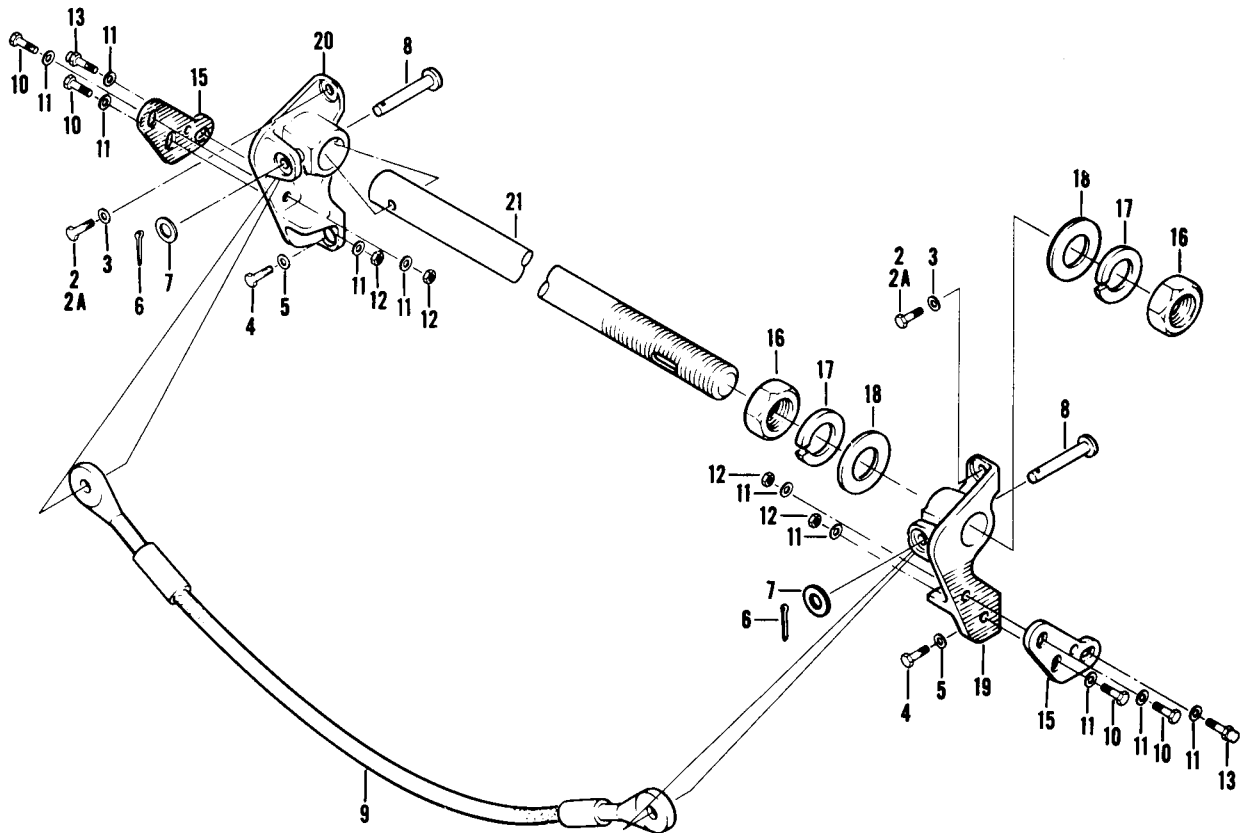

Figure 426. Curtain Installation, Blackout

SECTION II

TM55-1520-210-23P

(1) ILLUSTRATION		(2)	(3)	(4)	(5)	(6)	(7)	(8)
(A) FIG. NO.	(B) ITEM NO.	SMR CODE	NATIONAL STOCK NUMBER	FSCM	PART NUMBER	DESCRIPTION	U/M	QTY INC IN UNIT
						USABLE ON CODE		
						GROUP 16 MISSION EQUIPMENT		
426		XCFZZ		97499	205-070-650-1	CURTAIN INSTL BLACKOUT SEE FIG.7 FOR NHA.UHE,UHH,UHV,UHX	EA	1
426	1	PAOZZ	5305-00-989-7434	96906	MS35207-263	.SCREW,MACHINE UHE,UHH,UHV,UHX	EA	5
426	2	PAOZZ	5305-00-990-6444	96906	MS35207-261	.SCREW,MACHINE UHE,UHH,UHV,UHX	EA	2
426	3	PAOZZ	5310-00-167-0753	88044	AN960PD10L	.WASHER,FLATUHE,UHH,UHV,UHX	EA	17
426	4	PAOZZ	5310-00-807-1474	96906	MS21042L3	.NUT,SELF-LOCKING,EX EXTENDED WASHER,HEXAGONUHE,UHH,UHV,UHX	EA	10
426	5	PA000		20309	ES-F-221795	CURTAIN ASSY, BLACK OUT, SEE FIG.5B FOR NHA,M/F 1680-00-966-6122UHX	EA	1
426	6	XDOZZ	1680-00-966-6122	97499	205-070-651-5	.CURTAIN ASSY, BLACKOUT UHE,UHH,UHV,UHX	EA	1
426	7	PAFZZ	5325-01-014-0129	97499	50-046-5-138	..SLIDE,HALF,FASTENERUHE,UHH,UHV,UHX	EA	1
426		XCFZZ		97499	205-070-650-6	CURTAIN INSTL BLACKOUT USBL EFF 62-2106 THRU 63-13002 SEE FIG.90 FOR NHAUHE,UHH,UHV,UHX	EA	1
426		XCFZZ		97499	205-070-650-9	CURTAIN INSTL BLACKOUT USBL EFF 65-9565 & SUBSEQUENTUHE,UHH,UHV,UHX	EA	1
426	8	PA000	1680-00-967-1822	97499	205-070-616-1	.CURTAIN,BLACKOUT BLACKOUT U/O PN 205-070-650-5UHE,UHH,UHV,UHX	EA	4
426	8	PA000	1680-00-758-975	97499	205-070-616-21	.CURTAIN,BLACKOUT BLACKOUT U/O PN 205-070-650-7 & -9UHE,UHH,UHV,UHX	EA	4
426	9	PAOZZ	5325-00-276-4953	88044	A N 2 2 7 - 6	..CAP ,SNAP FASTENER 6EA U/O PN 205-070-616-1,25EA U/O PN 205-070-616-21UHE,UHH,UHV,UHX	EA	25
426	10	PAOZZ	5325-00-276-4946	88044	AN227-7	..SOCKET,SNAP FASTENE 6 EA U/O PN 205-070-616-1,25EA U/O PN 205-070-616-21UHE,UHH,UHV,UHX	EA	25
426	11	PA000	1680-00-000-0115	97499	205-070-651-79	..CURTAIN,BLACKOUT BLACKOUT U/O PN 205-070-650-5 USE TO REPLACE PN 205-070-651-1 & -3UHE,UHH,UHV,UHX	EA	1
426	11	PA000	1680-01-010-7248	97499	205-070-651-81	..CURTAIN,BLACKOUT BLACKOUT U/O PN 205-070-650-7 USE TO REPLACE PN 205-070-651-35 & -37UHE,UHH,UHV,UHX	EA	1
426	11	PA000	1680-00-138-6404	97499	205-070-651-83	..CURTAIN,BLACKOUT BLACKOUT U/O PN 205-070-650-9 USE TO REPLACE PN 205-070-651-43 & -45UHE,UHH,UHV,UHX	EA	1
426	12	PAOZZ	5325-00-276-4953	88044	AN227-6	..CAP,SNAP FASTENER UHE,UHH,UHV,UHX	EA	V
426	13	PAOZZ	5325-00-276-4946	88044	AN227-7	..SOCKET,SNAP FASTENE FASTENER UHE,UHH,UHV,UHX	EA	V
426	14	PA000	1680-00-967-1825	97499	205-070-653-1	..CURTAIN,BLACKOUT U/O PN 205-070-650-5UHE,UHH,UHV,UHX	EA	1
426	14	PA000	1680-00-758-9753	97499	205-070-653-13	..CURTAIN,BLACKOUT U/O PN 205-070-650-7 & -9UHE,UHH,UHV,UHX	EA	1
426	14	PA000	1680-00-967-1826	97499	205-070-653-2	..CURTAIN,BLACKOUT U/O PN 205-070-650-5UHE,UHH,UHV,UHX	EA	1
426	14	PA000		20309	ES-D-221775	CURTAIN ASSY, BLACK OUT,SEE FIG.5B FOR NHA,M/F 1680-00-758-9752UHX	EA	1
426	14	PA000	1680-00-758-9752	97499	205-070-653-14	..CURTAIN,BLACKOUT U/O PN 205-070-650-7 & -9UHE,UHH,UHV,UHX	EA	1
426	15	PAOZZ	5325-00-276-4953	88044	AN227-6	..CAP,SNAP FASTENER 4 EA U/O PN 205-070-653-1,-2, 18EA U/O PN 205-070-653-13, -14UHE, UHH, UHV, UHX	EA	18
426	16	PAOZZ	5325-00-276-4946	88044	AN227-7	..SOCKET,SNAP FASTENE FASTENER 4EA U/O 205-070-653-1,-2, 18EA U/O 205-070-653-13, -14UHE,UHH,UHV,UHX	EA	18
426	16	PAOZZ	5325-00-276-4946	88044	AN227-7	..SOCKET,SNAP FASTENE FASTENER.UHE,UHH,UHV,UHX	EA	18
426	17	PAOZZ	5325-00-174-2923	88044	AN227-8	..STUD,SNAP FASTENER U/O PN 205-070-650-9.UHE,UHH,UHV,UHX	EA	22
426	18	PAOZZ	5325-00-285-6297	88044	AN227-10B6	..STUD,SNAP FASTENERUHE,UHH,UHV,UHX	EA	8